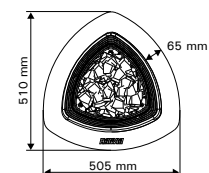

Harvia Kivi – Сила жизни от самой природы.

Электрокаменки Harvia Kivi обеспечивают традиционный мягкий нагрев с использованием современных технологий. В данной модели напольной печи используется около 100 кг камней для сауны – этого количества вполне достаточно для того, чтобы обеспечить обильный жар на разумный период времени. Камни уложены в трехгранный каркас из нержавеющей стали, состоящий из 2-х частей. Стильный дизайн и гладкие формы позволяют передать в помещении всю природную силу камня.

Harvia Kivi можно устанавливать рядом с полками, поскольку температура поверхности каменки остается сравнительно низкой. Можно также встроить печь в нижний полок с использованием обода из нержавеющей стали.

“Kivi” – это финское слово и обозначает “камень”.

В комплект поставки каменок Harvia Kivi (модели PI70 и PI90) входят цифровые панели управления, которые можно установить с помощью соединительного кабеля внутри или снаружи сауны. Длина кабеля составляет 3 м (возможны варианты: 5 м и 10 м). Панель управления значительно упрощает процесс использования сауны и позволяет регулировать температуру с точностью до одного градуса. Работу Harvia Kivi моделей PI70E и PI90E контролирует независимое устройство (например, Harvia Griffin, Harvia C150 или Harvia Fenix).

Размеры обода для монтажа внутри полка (дополнительный элемент)

Harvia Legend – Незабываемые ощущения.