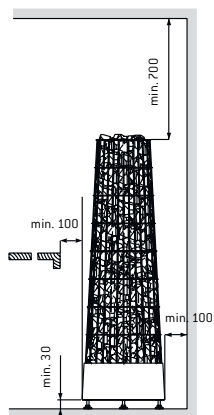

температуре; это позволит пережить восхитительные ощущения от влажного парения. Печь источает тепло в течение длительного времени после выключения.

Благодаря симметричной круглой форме каменку Harvia Legend можно установить в центр сауны или встроить в полки. Работу печи контролирует независимое устройство управления (например, Harvia Griffin, Harvia C260 или Harvia Fenix). Harvia Legend представлена моделями PO11 и PO165.

Технические данные

Модель каменки	Мощность кВт	Размер помещения сауны мин-макс. м ³	400 V 3N-соединительный кабель мм ²	Кабель датчика мм ²	Кабель правления мм ²	Предохранитель А	
		мин. высота мм 1900					
PI70, PI70E	6,9	6–10	5 x 1,5	4 x 0,25	6 x 0,5	3 x 10	
PI90, PI90E	9	8–14	5 x 2,5	4 x 0,25	6 x 0,5	3 x 16	
Модель каменки	Мощность кВт	Размер помещения сауны мин-макс. м ³	400 V 3N-соединительный кабель мм ²	К пульту управления мм ²	К печи мм ²	К датчику мм ²	Предохранитель А
		мин. высота мм 2000					
PO11	11	9–24	5 x 2,5	5 x 2,5	4 x 0,25	3 x 16	
PO165	16,5	16–35	5 x 6,0	5 x 2,5	4 x 0,25	3 x 25	

PI, габариты: ширина 370 мм, глубина 370 мм, высота 1200 мм и вес 15 кг. Вес камней – ок. 100 кг.
PO, габариты: диаметр 600 мм, высота 1030 мм и вес 35 кг. Вес камней – ок. 300 кг.

Каменка Kivi – минимальные безопасные расстояния