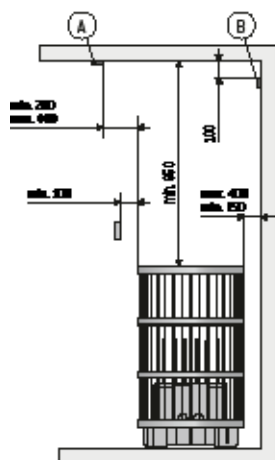

Каменка Legend – безопасные расстояния и расположение датчика (А – на потолке, В – на стене).